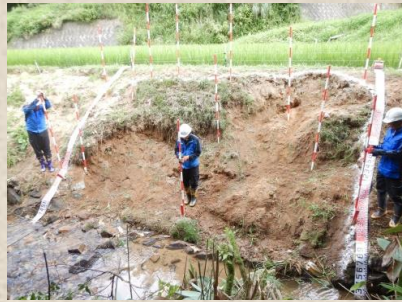

## 災害復旧対応

7月4日から12日にかけて梅雨前線が停滞し、東部を中心に総降水量400mmを超える豪雨により、松江、出雲、雲南の広域的な地域で大きな被害が発生しました。

また、7月12日から19日にかけては、前線の活動が活発となり、隠岐諸島、西部の広い範囲で記録的な豪雨となりました。

昨年に続き江の川が複数の地区で氾濫する被害や出雲市多伎町では、大規模な地すべりが発生し、国道9号が通行止め、JR山陰本線が運行取り止めとなる被害がでています。

## インターンシップ

8月16日～20日島根大学より2名のインターンシップ実習を受け入れました。何でも吸収しようとする学生さんの姿に私たちも刺激を受けました!! 忙しいなか対応していただいた皆さん有難うございました。実習を行った学生さんからの感想をご紹介します。

インフラ整備には、想像以上の労力と金額を費やしていることがわかり、日々感謝することが大事だと考えを改めました。コンサルタント業とはどのようなことをしているのかを知ることができ、将来コンサルタント業に就きたいかどうかを考えるきっかけとなりました。

## 和有土農園

「奥出雲農園」  
8/4 ドローンにて  
肥料散布

「隠岐の島農園」  
8/2 藻塩散布